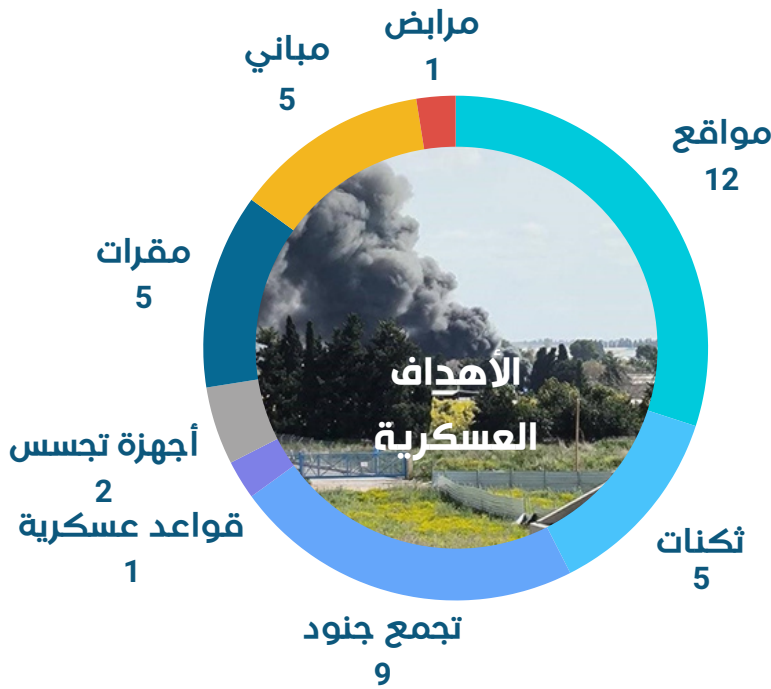

عمليات المقاومة في لبنان نصرَةً لـ غزة

للمقاومة
الإسلامية

عملية

37

27

قصف

10

هجوم مسيرات

المناطق المستهدفة

9

مزارع شبعا

ثكنات وقواعد
عسكرية

تجمعات ومواقع
عسكرية

3	يعرا	3	المنارة
2	بيت هلى	2	بياض بليدا
1	شراغا	2	المطلة
2	دفيف	1	راميا
1	نفح	1	عباد
1	برانيت	1	ايليت هشاحر
1	نافه زيف	1	كفريوفال
		1	زرعيت
		1	طيحات
		1	براعام
		1	جبل نذر
		1	تطوعا
		1	المرج